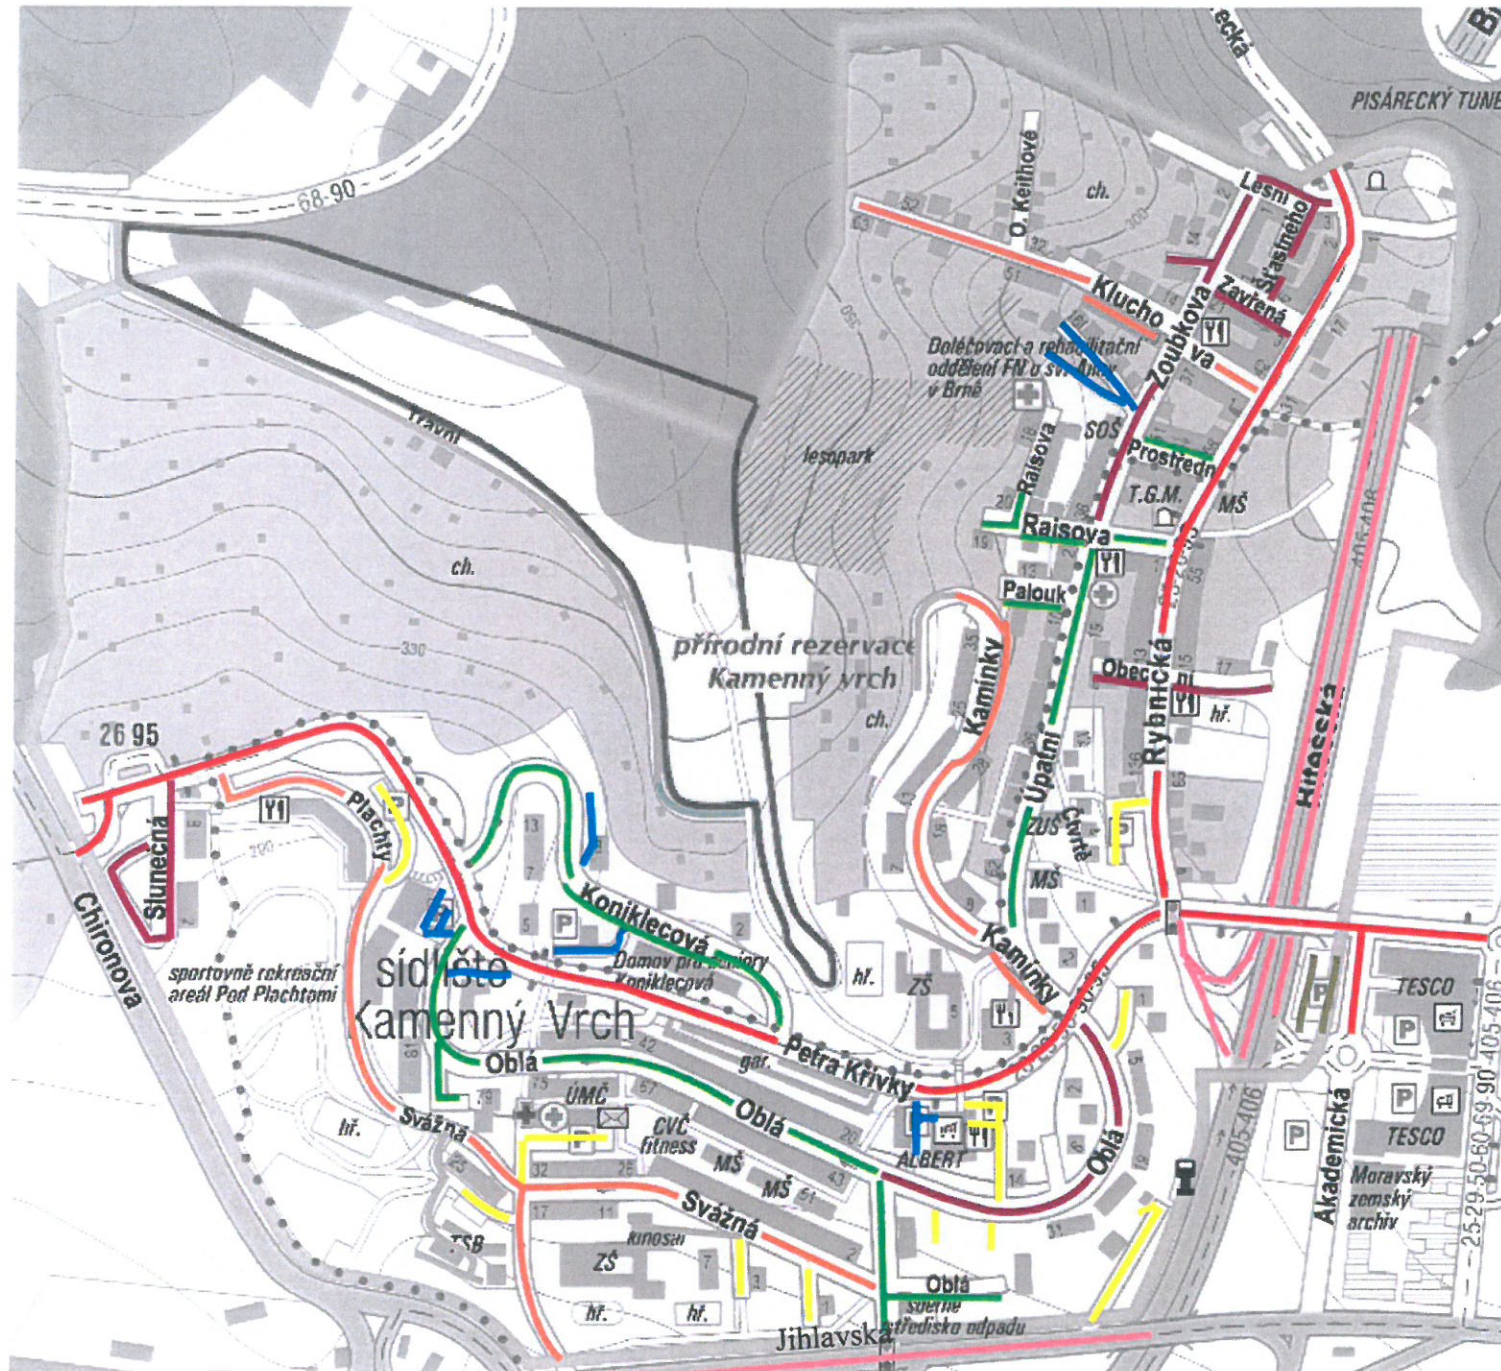

Orientační plánek blokových čištění

Legenda:

- Blok č. 1
- Blok č. 2
- Blok č. 3
- Blok č. 4
- Blok č. 5
- Blok č. 6
- Blok č. 7
- Blok č. 8
- Blok č. 9

Přenosné svislé dopravní značení používané při blokovém čištění v Brně - Novém Lískovci

ZONA IZ 8a
Zóna s dopravním omezením

IZ 8b
Konec zóny s dopravním omezením

Označují oblast (část obce apod.), kde platí nebezpečí, zákaz nebo omezení vyplývající z užitých symbolů značek, pokud místní úpravou provozu na pozemních komunikacích uvnitř oblasti není stanoveno jinak

B29
Zákaz stání