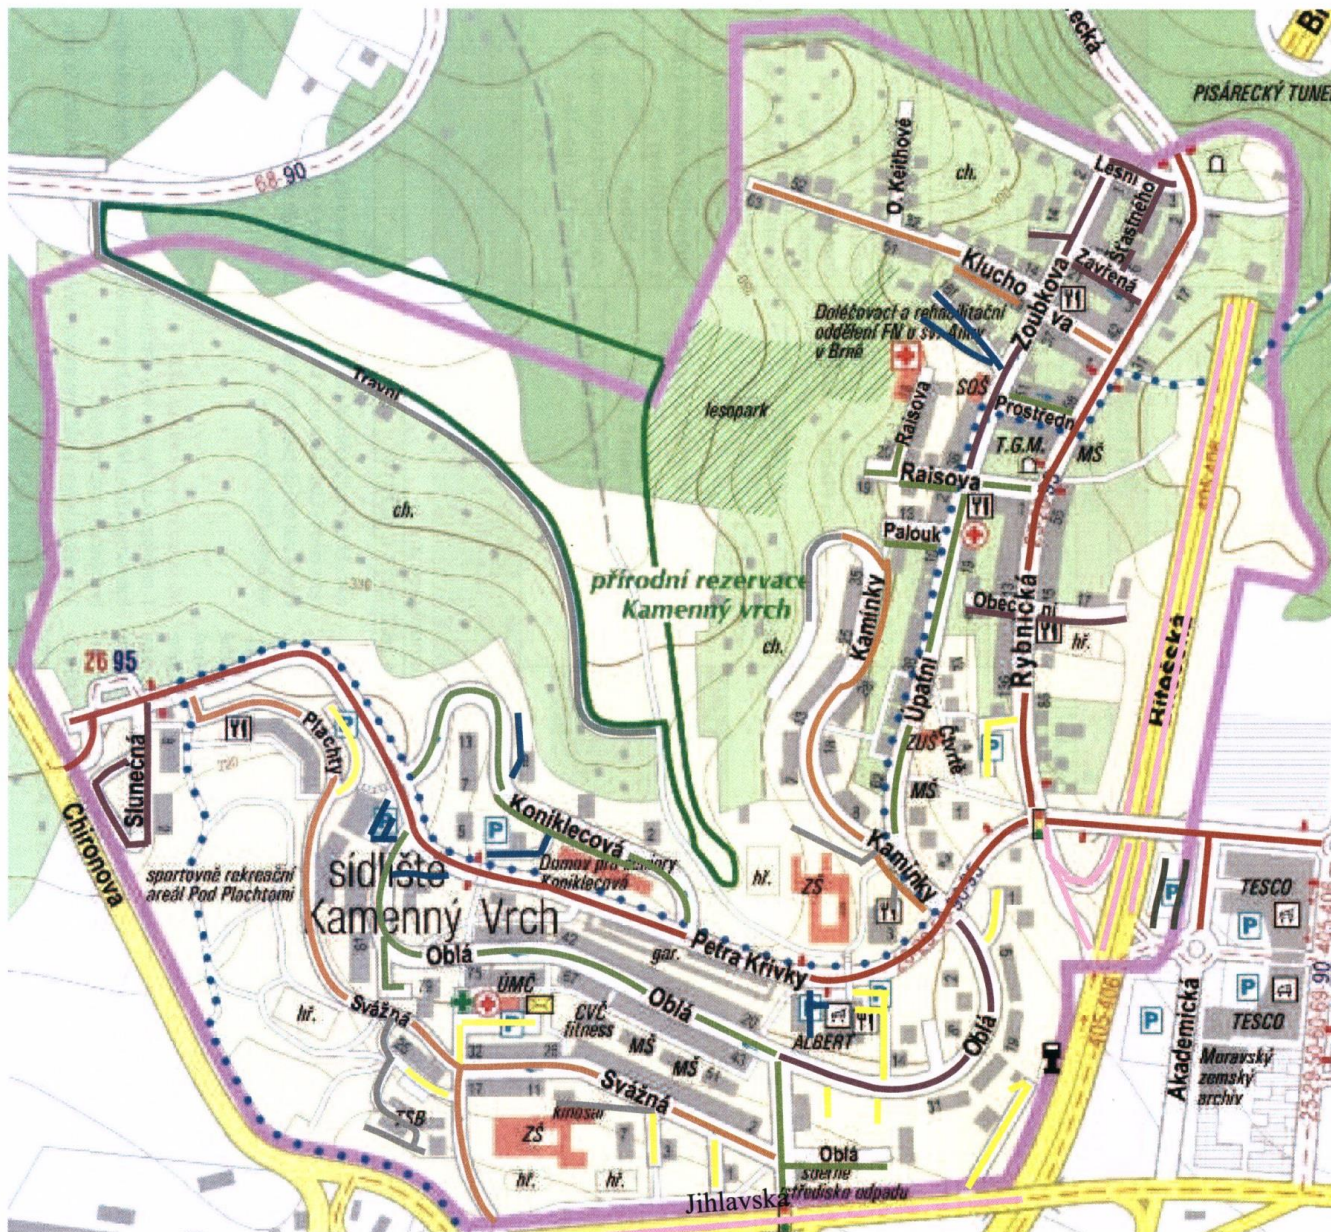

Orientační plánek blokových čištění v roce **2014**

Legenda:

- Blok č. 1
- Blok č. 2
- Blok č. 3
- Blok č. 4
- Blok č. 5
- Blok č. 6
- Blok č. 7
- Blok č. 8
- Blok č. 9

Přenosné svíslé dopravní značení
používané při blokovém čištění
v Brně - Novém Lískovci

ZÓNA IP25a

Zóna s dopravním omezením

ZÓNA IP25b

Konec zóny s dopravním
omezením

Označují oblast (část obce apod.),
kde platí nebezpečí, zákaz nebo omezení
vyplývající z užitých symbolů značek,
pokud místní úpravou provozu
na pozemních komunikacích
uvnitř oblasti není stanoveno jinak

B29

Zákaz stání